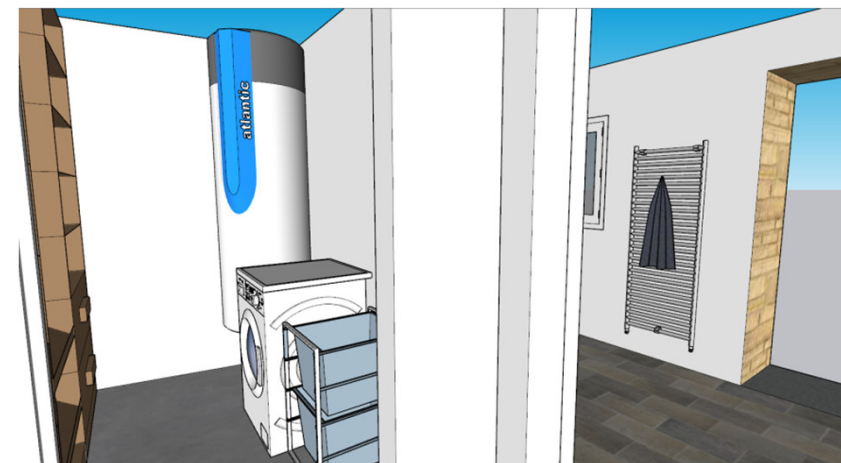

# Projet SDB / chambre / buanderie

## BEL

Bureau d'Etude Technique Leclère

- Bureau d'étude en construction métallique
- Dessinateur bâtiment
- Maîtrise d'œuvre générale

Mathieu LECLERE

Lieu-dit Leycoussaudie  
 24340 RUDEAU-LADOSSE  
 +33(0)6 03 87 28 08  
 betleclere@gmail.com